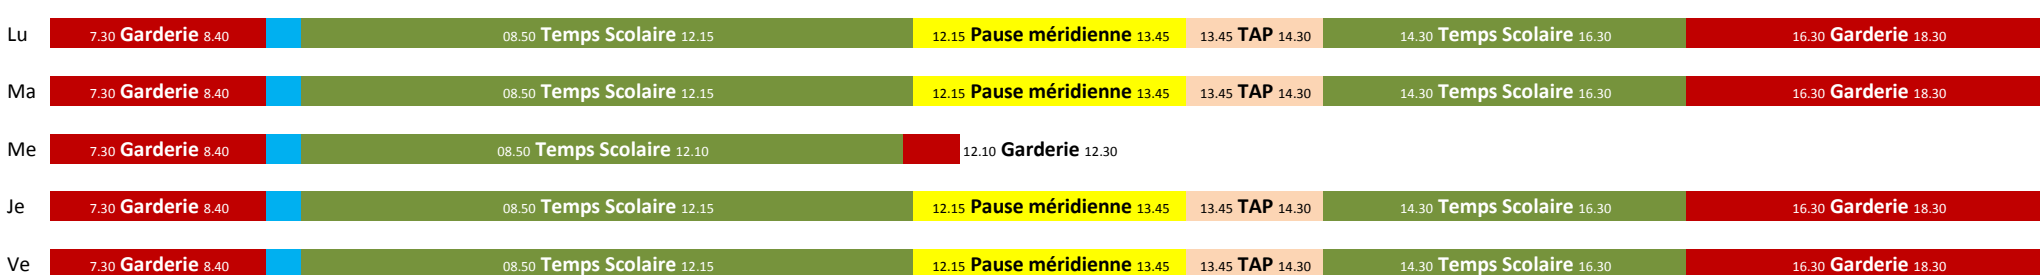

Option validée Ecole Privée - 2 TAP Hebdo

7	8	9	10	11	12	13	14	15	16	17	18
30 45	0 15 30 45	0 15 30 45	0 15 30 45	0 15 30 45	0 15 30 45	0 15 30 45	0 15 30 45	0 15 30 45	0 15 30 45	0 15 30 45	0 15 30 45

Classes PS - MS

Classes GS

Classes CE1, CE2, CM1, CM2