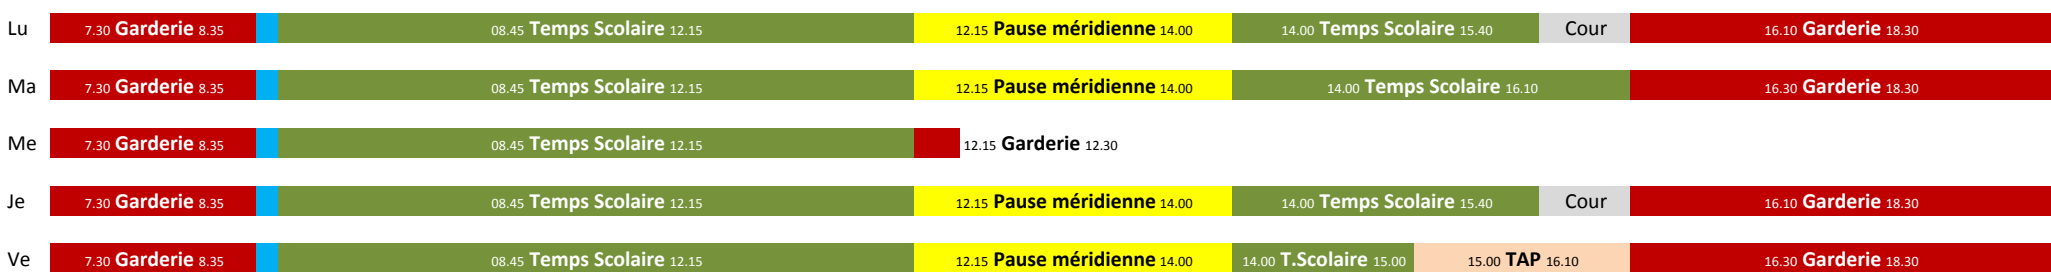

Classes CE2, CM1, CM2