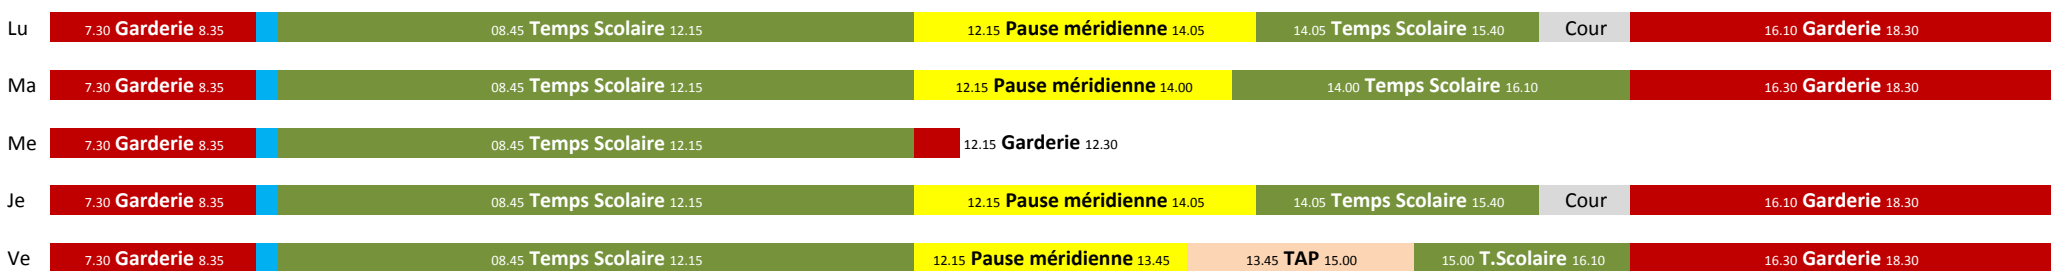

Classes PS, MS, GS