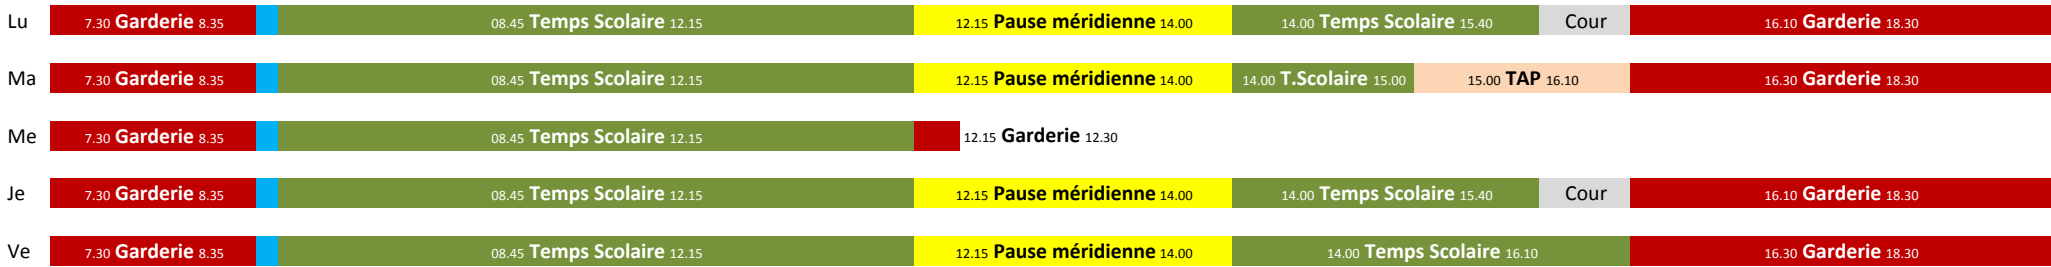

Option validée Ecole Publique - 1 TAP Hebdo

7	8	9	10	11	12	13	14	15	16	17	18
30 45	0 15 30 45	0 15 30 45	0 15 30 45	0 15 30 45	0 15 30 45	0 15 30 45	0 15 30 45	0 15 30 45	0 15 30 45	0 15 30 45	0 15 30 45

Classes CE1