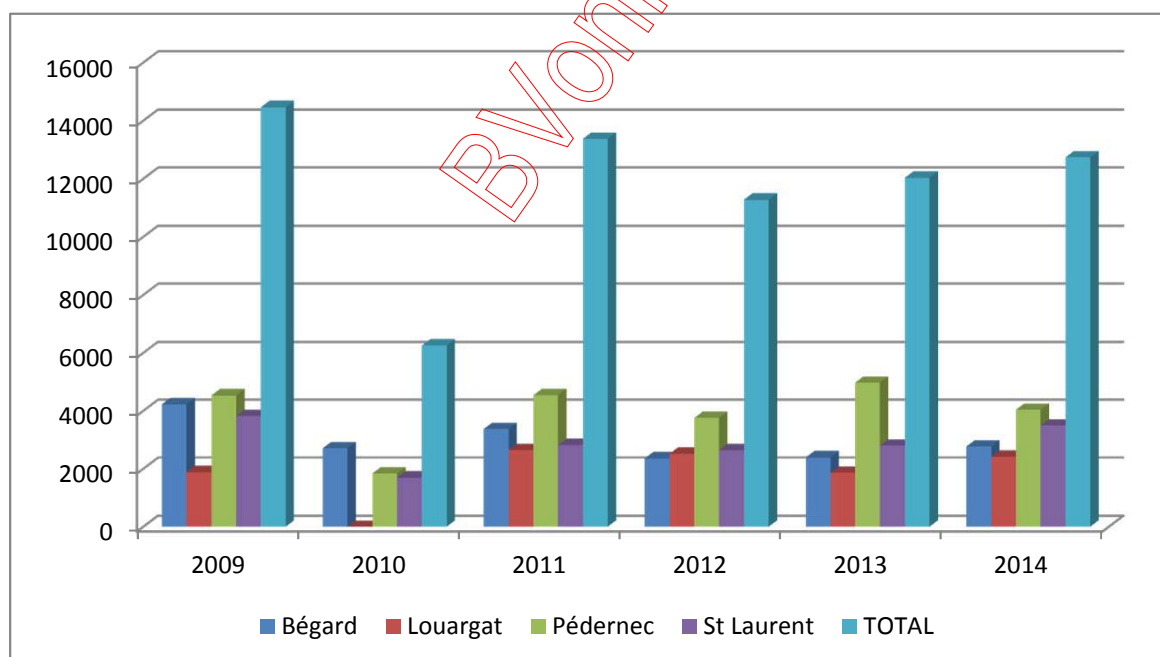

## Téléthon du Ménez Bré

### Evolution des résultats

		2009	2010	2011	2012	2013	2014
<b>Bégard</b>		<b>4228</b>	<b>2714</b>	<b>3377</b>	<b>2363</b>	<b>2394</b>	<b>2775</b>
	Dons	3161	1775	2307	1428	1442	1721
	Activités	1067	939	1070	935	952	1054
<b>Louargat</b>		<b>1885</b>	<b>0</b>	<b>2642</b>	<b>2519</b>	<b>1862</b>	<b>2420</b>
	Dons	550		938	636	560	857
	Activités	1335		1704	1883	1302	1564
<b>Péder nec</b>		<b>4534</b>	<b>1843</b>	<b>4539</b>	<b>3758</b>	<b>4977</b>	<b>4042</b>
	Dons	1193	695	950	650	795	1351
	Activités	3341	1148	3589	3108	4182	2691
<b>St Laurent</b>		<b>3820</b>	<b>1700</b>	<b>2820</b>	<b>2640</b>	<b>2800</b>	<b>3500</b>
	Dons	20					
	Activités	3800	1700	2820	2640	2800	3500
<b>TOTAL</b>		<b>14467</b>	<b>6257</b>	<b>13378</b>	<b>11280</b>	<b>12033</b>	<b>12737</b>

	2009	2010	2011	2012
<b>Bégard</b>	<b>4228</b>	<b>2714</b>	<b>3377</b>	<b>2363</b>
Louargat	1885	0	2642	2519
Péder nec	4534	1843	4539	3758
St Laurent	3820	1700	2820	2640
<b>TOTAL</b>	<b>14467</b>	<b>6257</b>	<b>13378</b>	<b>11280</b>